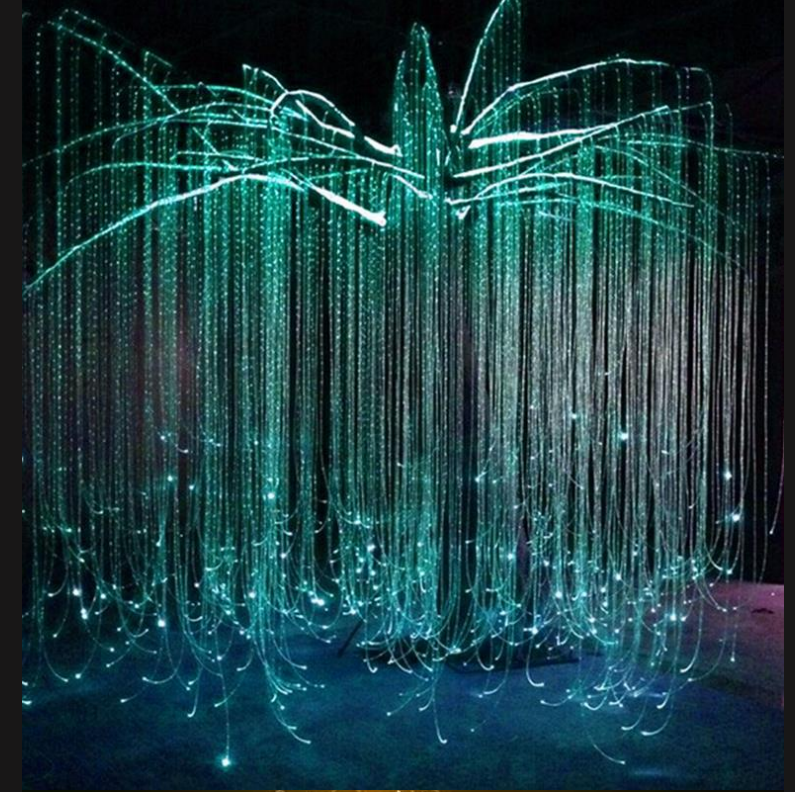

СВЕТОВЫЕ ИНСТАЛЛЯЦИИ