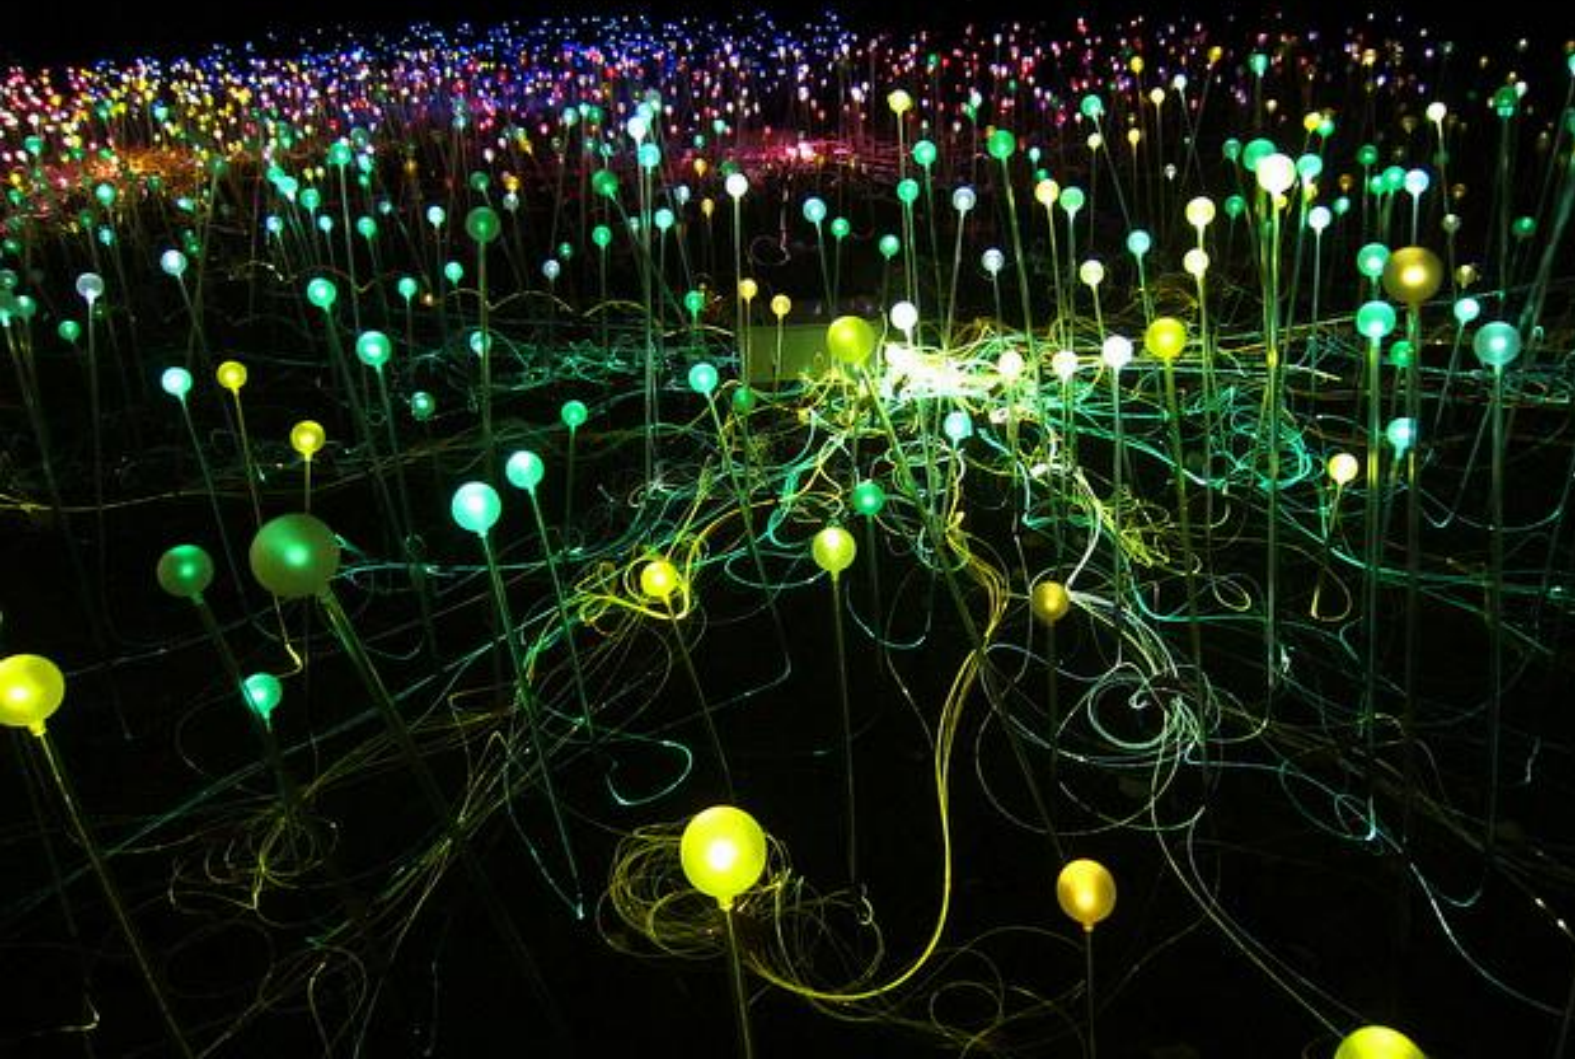

ФЭНТЕЗИ ПАРК

Концепция «Фэнтези парка» разработана таким образом, что он интересен и открыт в любое время дня. Невероятные персонажи и необычные волшебные зоны в сочетании с зелёной растительностью привлекут горожан в первой половине дня. Светодиодные инсталляции, световые перформансы, проекционные шоу сделают его любимым местом для посетителей в вечернее время суток.

СВЕТОВЫЕ ИНСТАЛЛЯЦИИ

СВЕТОВЫЕ ИНСТАЛЛЯЦИИ

СВЕТОВЫЕ ИНСТАЛЛЯЦИИ

СВЕТОВЫЕ ИНСТАЛЛЯЦИИ

СВЕТОВЫЕ ИНСТАЛЛЯЦИИ

СВЕТОВЫЕ ИНСТАЛЛЯЦИИ

СВЕТОВЫЕ ИНСТАЛЛЯЦИИ

СВЕТОВЫЕ ИНСТАЛЛЯЦИИ