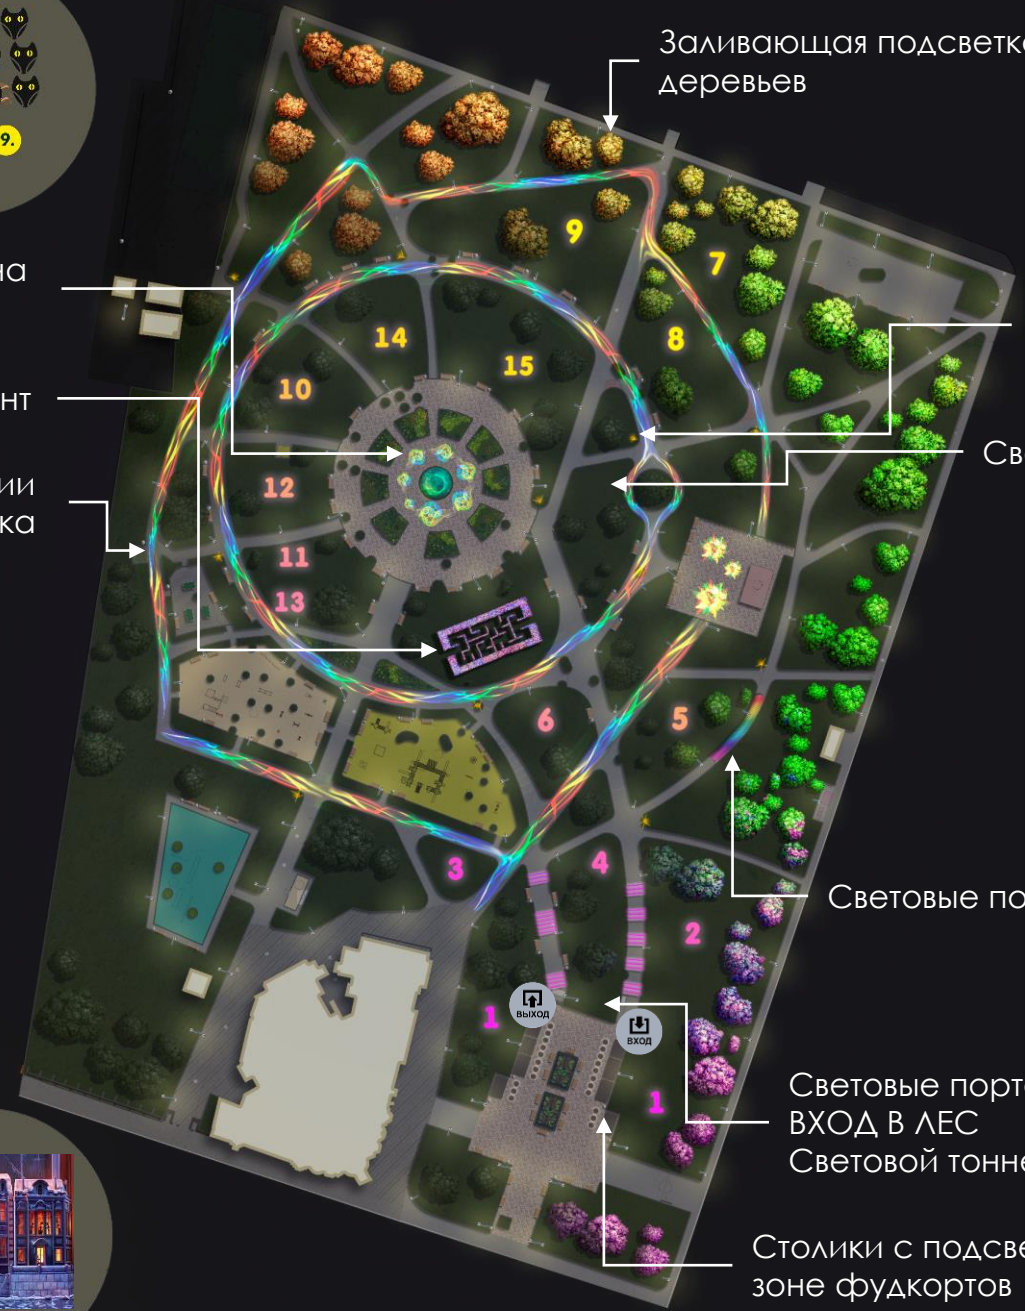

ФЭНТЕЗИ ПАРК

Закрытая охраняемая зона парка станет комфортным, безопасным местом отдыха для **многомиллионного мегаполиса и гостей города.**

1. «Бабочки Батерфляй»
2. «Обитель жар-птиц»
3. Тоннель «Легкость» /«Эльфийский лес»
4. «Волшебные Мандрагоры»
5. «Поляна единорогов»
6. «Возрожденные из пепла»
7. «Королевство оленей»
8. «Мерцающие деревья»
9. «Мудрость сов»
10. «Призрачная обитель»
11. 12. «Лес Нибелунгов»
13. «Волшебная чаша»
14. 15. «Подводный мир»
16. Инсталляция «Сказочное время»
17. «Кукольный дом»

Световые проекции на водной поверхности

Световой лабиринт

Световые проекции на дорожках парка

- 1 «Бабочки Батерфляй»
- 2 «Обитель жар-птиц»
- 3 Тоннель «Легкость» /«Эльфийский лес»
- 4 «Волшебные Мандрагоры»
- 5 «Поляна единорогов»
- 6 «Возрожденные из пепла»
- 7 «Королевство оленей»
- 8 «Мерцающие деревья»
- 9 «Мудрость сов»
- 10 «Призрачная обитель»
- 11 «Лес Нибелунгов»
- 12 «Волшебная чаша»
- 13 «Подводный мир»
- 14 Инсталляция «Сказочное время»
- 15 «Кукольный дом»